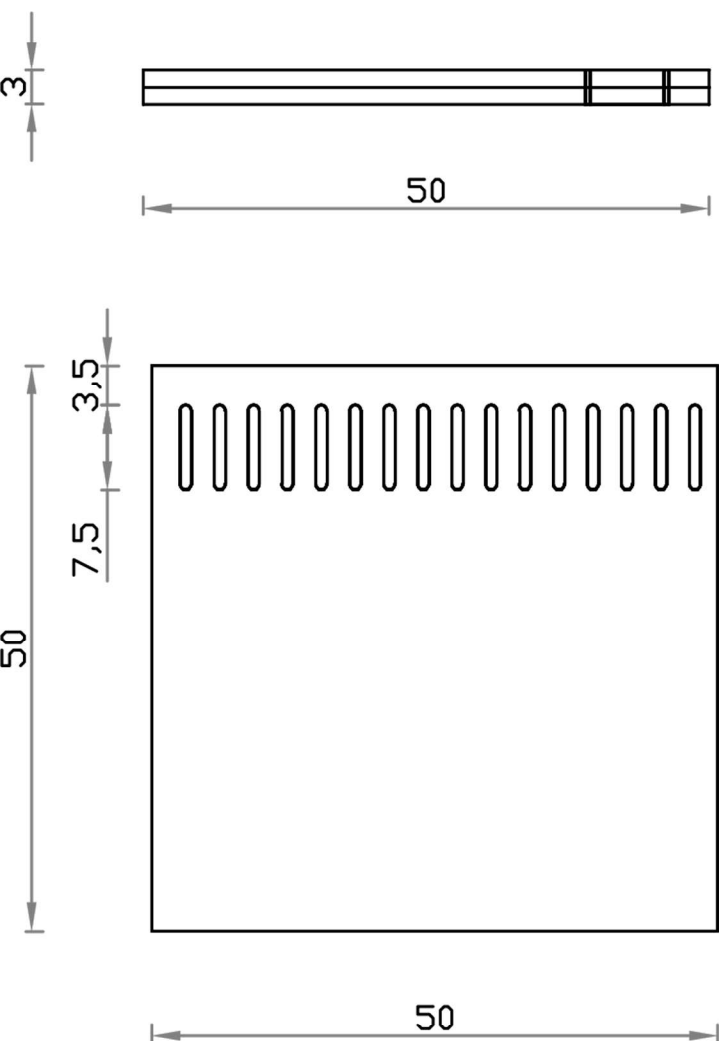

## Solarium con rejilla

Sección [cm]	Espesor [cm]	Peso [Kg]	Dist orificio	Materiales
50 x 50	3	13,3	3,5	Material
50 x 50		13,3	10,5	Atérmico

Colores

Baldosas atérmicos, antideslizantes y no abrasivos para piscinas.