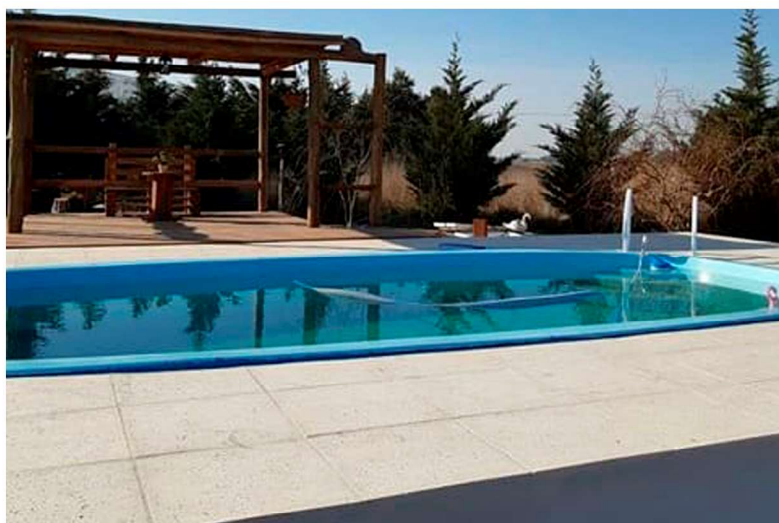

Baldosas Atérmicas

Solarium con rejilla

Sección [cm]	Espesor [cm]	Peso [Kg]	Dist orificio	Materiales
50 x 50	3	13,3	3,5	Material
50 x 50		13,3	10,5	Atérmico

Colores

Baldosas atérmicos, antideslizantes y no abrasivos para piscinas.