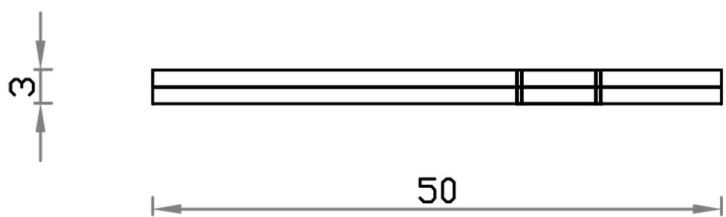

Baldosas Atérmicas

Solarium con rejilla

Sección [cm]	Espesor [cm]	Peso [Kg]	Dist orificio	Materiales
50 x 50	3	13,3	3,5	Material
50 x 50		13,3	10,5	Atérmico

Colores

Baldosas atérmicos, antideslizantes y no abrasivos para piscinas.