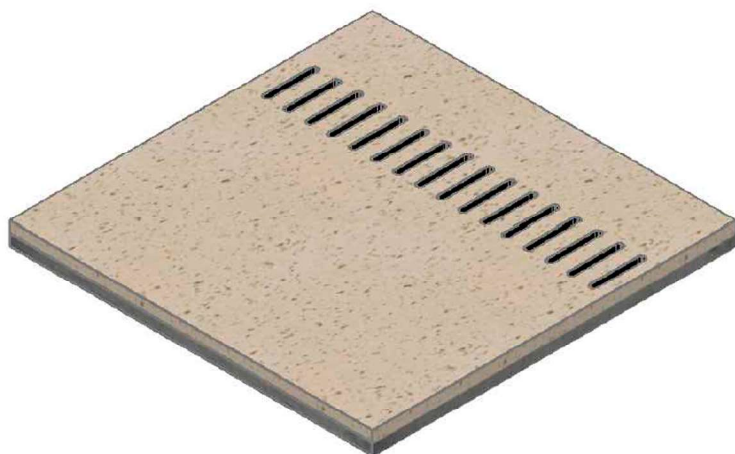

Baldosas Atérmicas

Solarium con rejilla

Sección [cm]	Espesor [cm]	Peso [Kg]	Dist orificio	Materiales
50 x 50	3	13,3	3,5	Material
50 x 50		13,3	10,5	Atérmico

Colores

Baldosas atérmicos, antideslizantes y no abrasivos para piscinas.

Ruta Acceso a Puertos, entre Charlone y Av. La Plata
Frente Balneario Maldonado, Bahía Blanca (8000) - Provincia Buenos Aires

+54 9 291 414 9599

291 451 7381
291 451 4703

Moldeados del Sur

tecnic@moldeadosdelsur.com.ar
www.moldeadosdelsur.com.ar