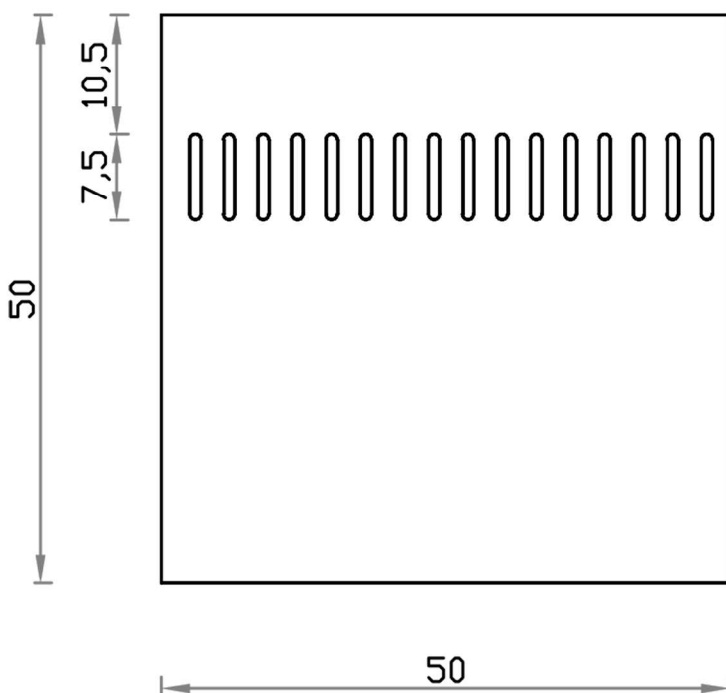

Baldosas Atérmicas

Solarium con rejilla

Sección [cm]	Espesor [cm]	Peso [Kg]	Dist orificio	Materiales
50 x 50	3	13,3	3,5	Material
50 x 50		13,3	10,5	Atérmico

Colores

Baldosas atérmicos, antideslizantes y no abrasivos para piscinas.