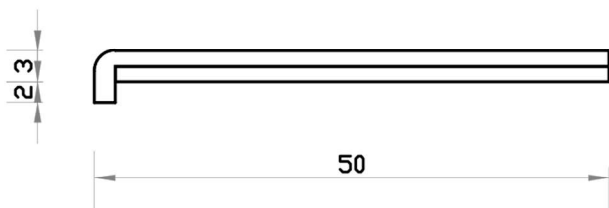

Baldosas Atérmicas

Finlandes con Solapa

Sección [cm]	Espesor [cm]	Peso [Kg]	Materiales
50 x 50	3	13,3	Material Atérmico
50 x 60		17,6	
50 x 70		21,6	

Colores

Baldosas atérmicos, antideslizantes y no abrasivos para piscinas.