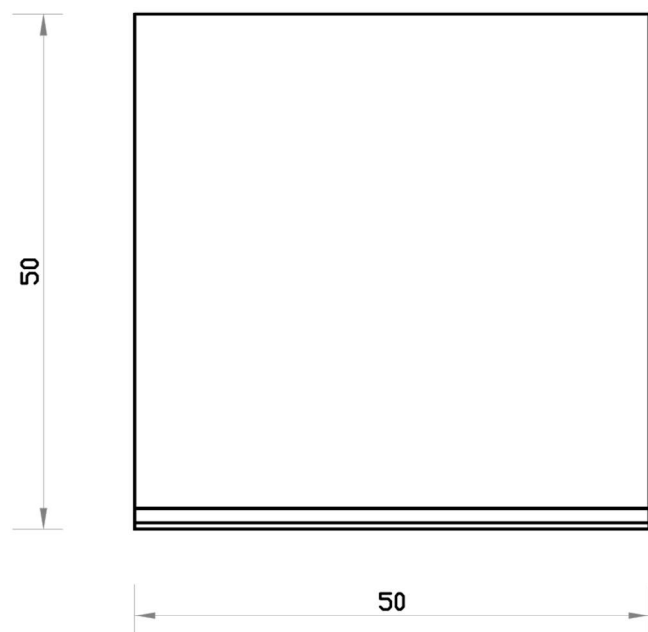

Baldosas Atérmicas

Finlandes con Solapa

Sección [cm]	Espesor [cm]	Peso [Kg]	Materiales
50 x 50	3	13,3	Material Atérmico
50 x 60		17,6	
50 x 70		21,6	

Colores

Baldosas atérmicos, antideslizantes y no abrasivos para piscinas.