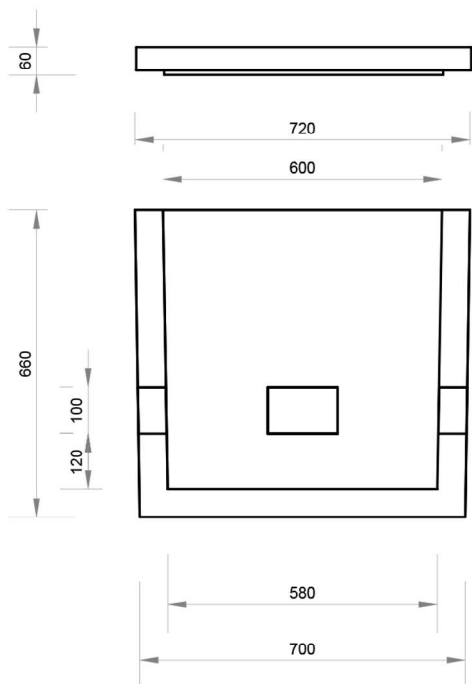

## Camara FO 60 x 60 cm con 1 tapa

### Dimensiones

Altura 60 cm

Sección 60 x 60 cm

Peso 340 Kg

Materiales

Hormigón H - 21

Cámara de hormigón armado premoldeado diseñada para Fibra Óptica.

Ruta Acceso a Puertos, entre Charlone y Av. La Plata