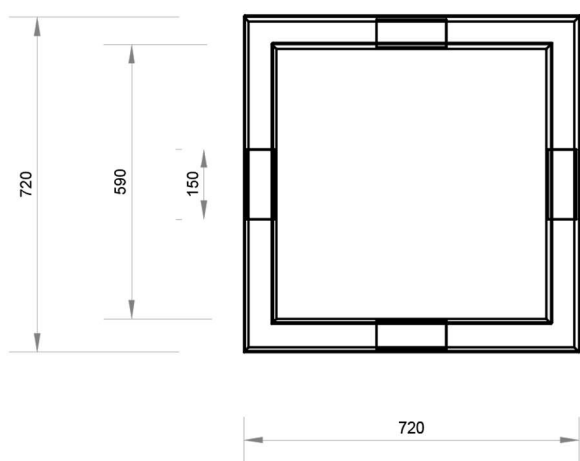

## Camara FO 60 x 60 cm con 1 tapa

### Dimensiones

Altura 60 cm

Sección 60 x 60 cm

Peso 340 Kg

Materiales

Hormigón H - 21

Cámara de hormigón armado premoldeado diseñada para Fibra Óptica.

Ruta Acceso a Puertos, entre Charlone y Av. La Plata