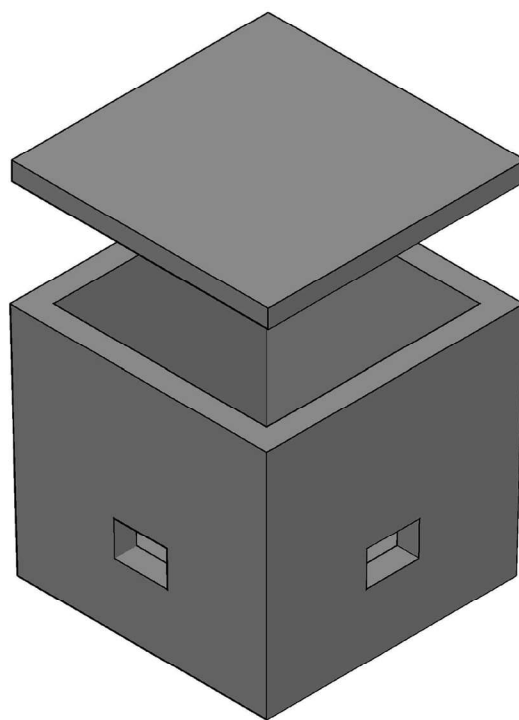

## Camara FO 60 x 60 cm con 1 tapa

### Dimensiones

Altura 60 cm

Sección 60 x 60 cm

Peso 340 Kg

Materiales

Hormigón H - 21

Cámara de hormigón armado premoldeado diseñada para Fibra Óptica.

Ruta Acceso a Puertos, entre Charlone y Av. La Plata