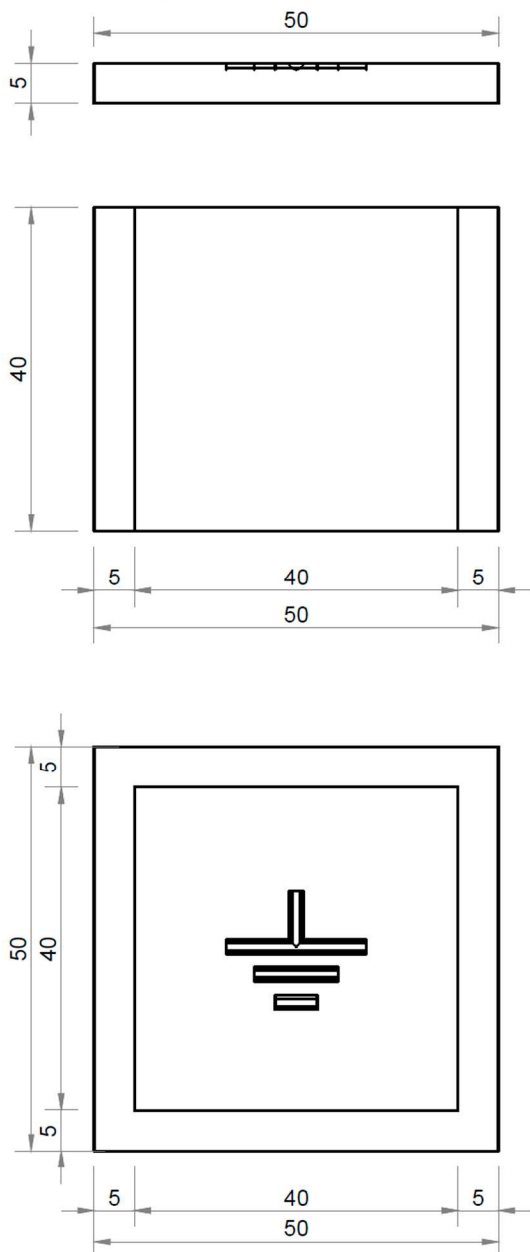

Cámaras

Cámara PAT 400 x 400 mm

Dimensiones

Ancho 50 cm

Alto 40 cm

Espesor 5 cm

Peso 115 Kg

Materiales

Hormigón H 21
Hierro Ø 6

Cámara y tapa de hormigón premoldeado, con armadura de refuerzo.

Ruta Acceso a Puertos, entre Charlone y Av. La Plata

Frente Balneario Maldonado, Bahía Blanca (8000) - Provincia Buenos Aires