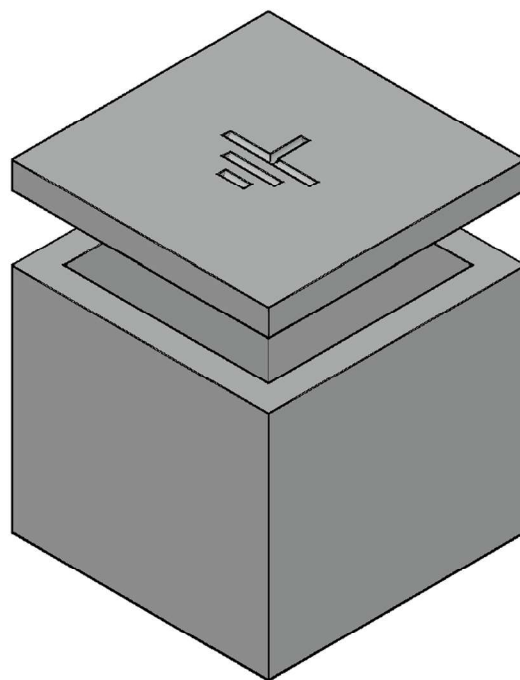

Cámaras

Cámara PAT 400 x 400 mm

Dimensiones

Ancho 50 cm

Alto 40 cm

Espesor 5 cm

Peso 115 Kg

Materiales

Hormigón H 21
Hierro Ø 6

Cámara y tapa de hormigón premoldeado, con armadura de refuerzo.

Ruta Acceso a Puertos, entre Charlone y Av. La Plata

Frente Balneario Maldonado, Bahía Blanca (8000) - Provincia Buenos Aires