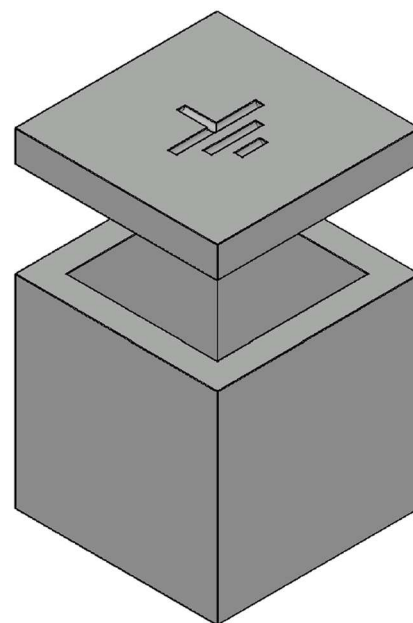

Cámaras

Cámara PAT 300 x 300

Dimensiones

Ancho 40 cm

Alto 40 cm

Espesor 5 cm

Peso 90 Kg

Materiales

Hormigón H 21

Hierro Ø 6

Cámara y tapa de hormigón premoldeado, con armadura de refuerzo.

Ruta Acceso a Puertos, entre Charlone y Av. La Plata
Frente Balneario Maldonado, Bahía Blanca (8000) - Provincia Buenos Aires