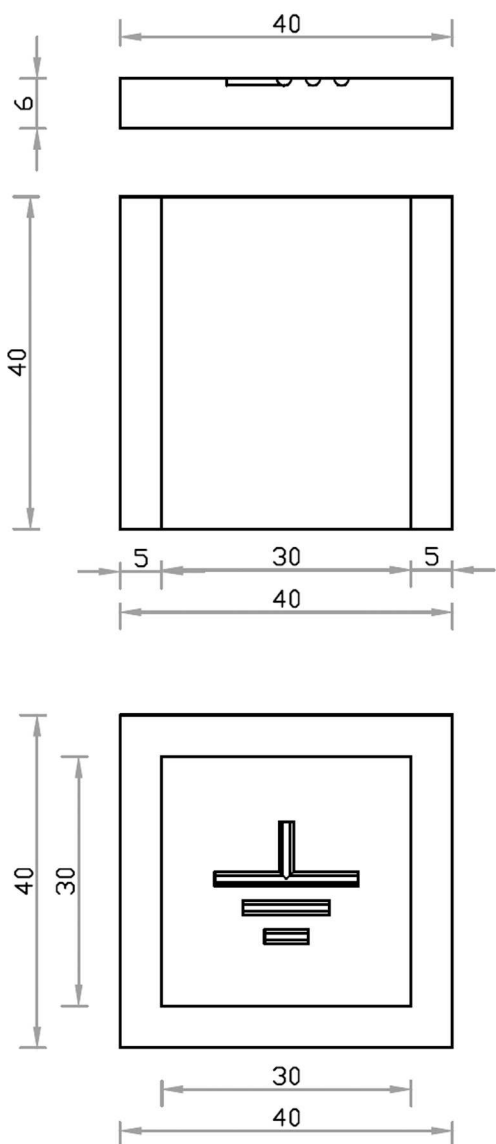

Cámaras

Cámara PAT 300 x 300

Dimensiones

Ancho 40 cm

Alto 40 cm

Espesor 5 cm

Peso 90 Kg

Materiales

Hormigón H 21

Hierro Ø 6

Cámara y tapa de hormigón premoldeado, con armadura de refuerzo.

Ruta Acceso a Puertos, entre Charlone y Av. La Plata
Frente Balneario Maldonado, Bahía Blanca (8000) - Provincia Buenos Aires