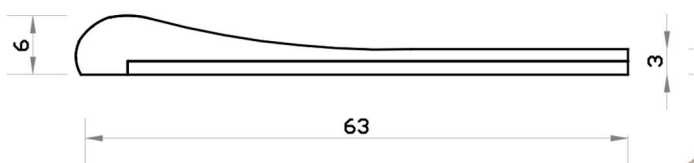

Baldosas Atérmicas

Borde Ballena

Sección [cm]	Espesor [cm]	Espesor borde [cm]	Peso [Kg]	Materiales
50 x 63	3	6	25,0	Material Atérmico
60 x 63			30,0	
70 x 63			35,0	
80 x 63			40,0	

Colores

Baldosas atérmicos, antideslizantes y no abrasivos para piscinas.