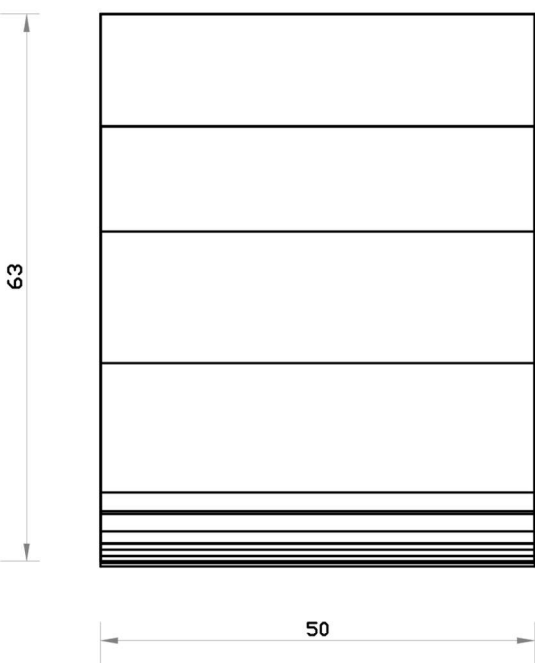

Baldosas Atérmicas

Borde Ballena

Sección [cm]	Espesor [cm]	Espesor borde [cm]	Peso [Kg]	Materiales
50 x 63	3	6	25,0	Material Atérmico
60 x 63			30,0	
70 x 63			35,0	
80 x 63			40,0	

Colores

Baldosas atérmicos, antideslizantes y no abrasivos para piscinas.