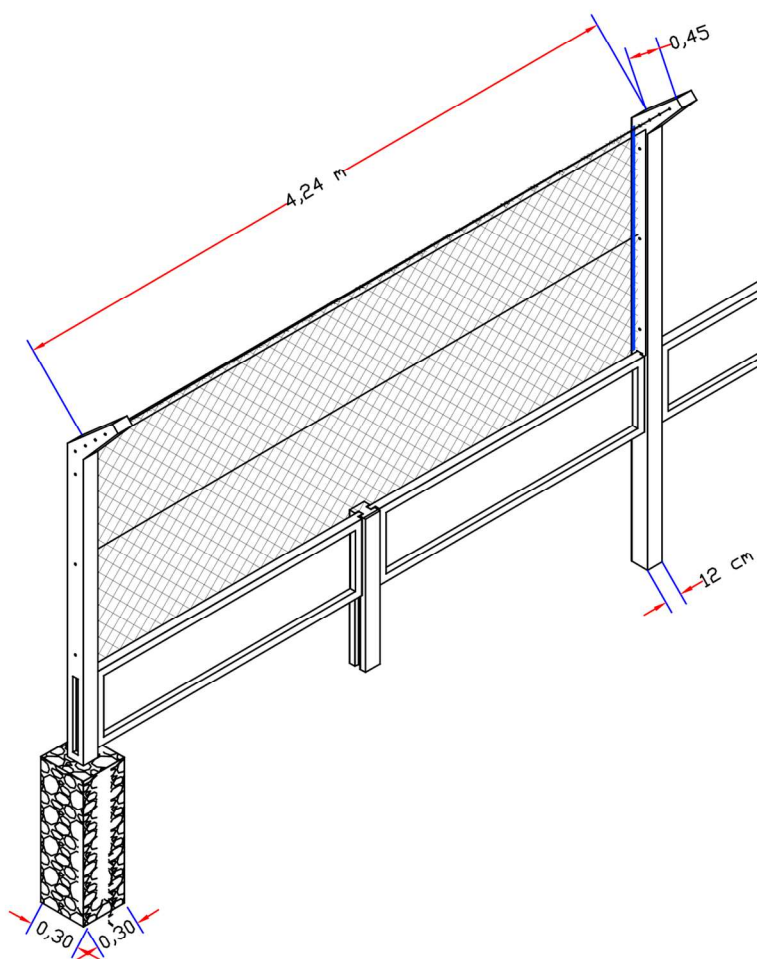

Cercados

Cercado Olímpico con Placa Inferior

Cercado Olímpico con Placa	
Tensadores	Intermedios
15 x 15	15 x 15
Tensadores cada 4,24m	
Intermedios cada 2,12m	
Altura Total del Cercado: 2,00m	
Altura Total del Cercado con Púas: 2,45m	

Cercado Olímpico con Placa inferior, para ceramientos en los que se desee mayor seguridad en la parte inferior, ya sea de personas indeseadas o animales

Ruta Acceso a Puertos, entre Charlone y Av. La Plata
Frente Balneario Maldonado, Bahía Blanca (8000) – Provincia Buenos Aires