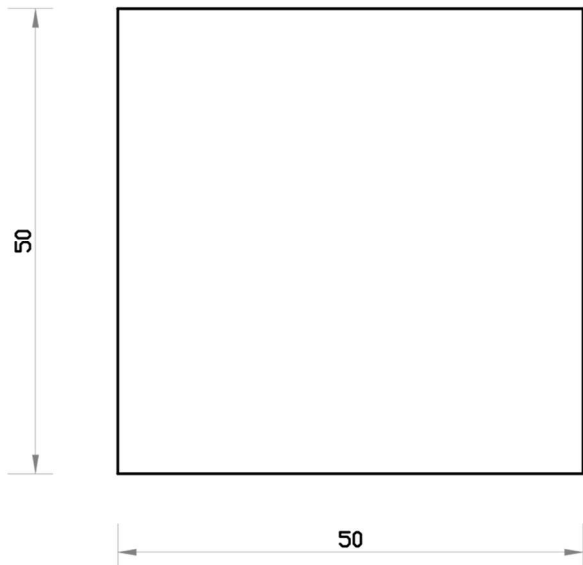

## Solarium

Sección [cm]	Espesor [cm]	Peso [Kg]	Materiales
50 x 50	3	13,3	Material Atérmico
50 x 60		16,6	
50 x 70		19,6	
50 x 80		22,6	

Colores

Baldosas atérmicos, antideslizantes y no abrasivos para piscinas.