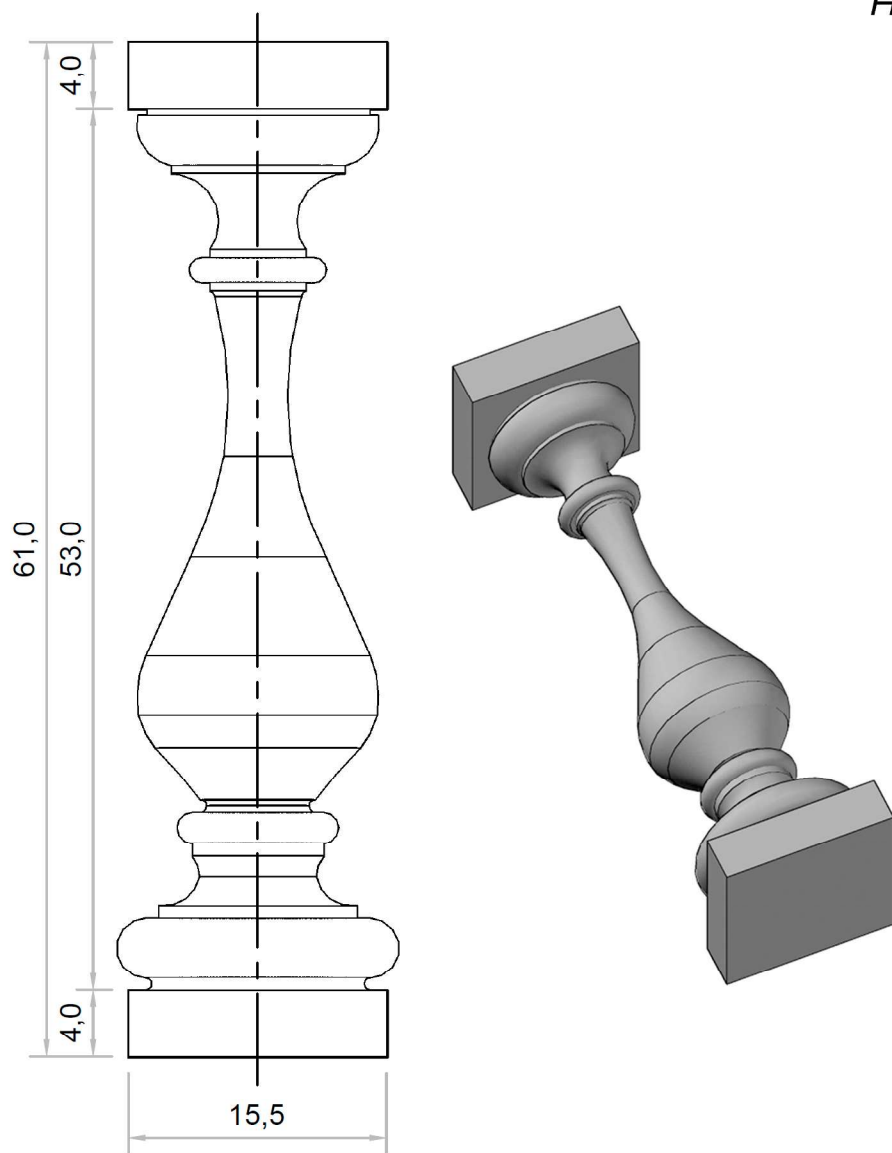

## Balustrade 61 cm

### Dimensiones

Sección 15,5 x 15,5 cm  
Alto 61 cm

Peso 15 Kg

### Materiales

Hormigón H 21  
Hierros Ø 4,2

Balustrade de hormigón premoldeado.

Su diseño elegante es especialmente para aportar un estilo moderno en distintos cerramientos como balcones, escaleras entre otros.